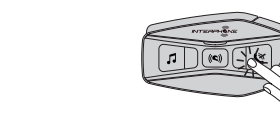

### Legenda a základní funkce

Stiskněte 1x Stiskněte 2x Stiskněte 3x Stiskněte na 1 vteřinu Stiskněte na 5 vteřin Stiskněte na 10 vteřin

Zapnout Vypnout

Zvýšit hlasitost

Snížit hlasitost

Nabíjení

### Hlasové příkazy

Akce	Příkaz
Spustit Mesh interkom	Hey Interphone, Mesh On
Ukončit Mesh interkom	Hey Interphone, Mesh Off
Nastavit Open Mesh mode	Hey Interphone, Open Mesh
Nastavit private Mesh mode	Hey Interphone, Private Mesh
Vytvořit skupinu pro private Mesh	Hey Interphone, Mesh Group