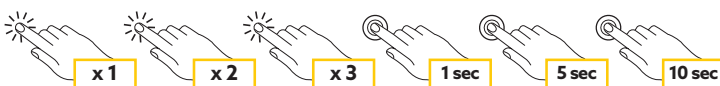

Legenda a základní funkce

Stiskněte 1x Stiskněte 2x Stiskněte 3x Stiskněte na 1 vteřinu Stiskněte na 5 vteřin Stiskněte na 10 vteřin